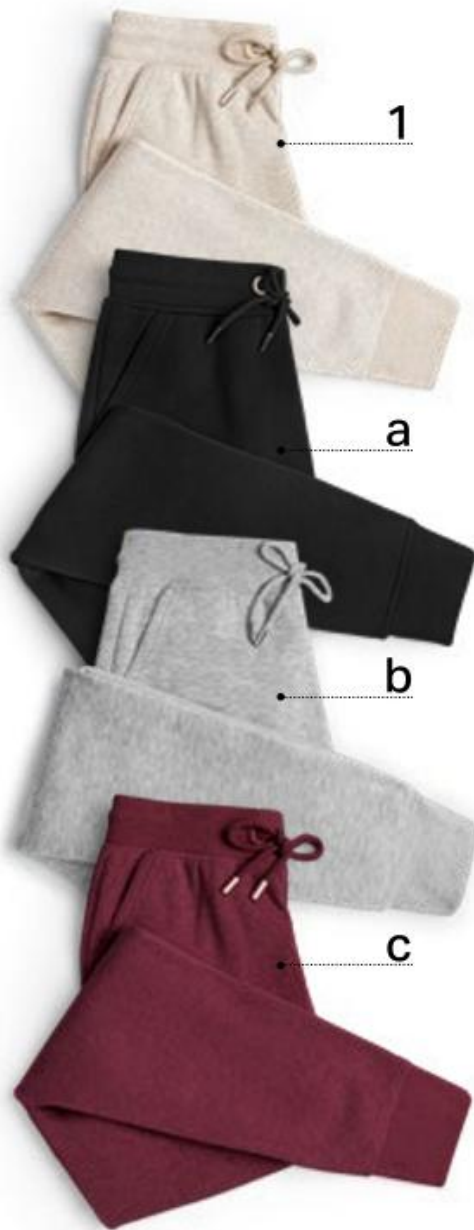

+colores

+jaretas ajustables

1

1

MOD NOEL

ID 166159

LOVE TO LOUNGE®

Pants • Beige jaspe