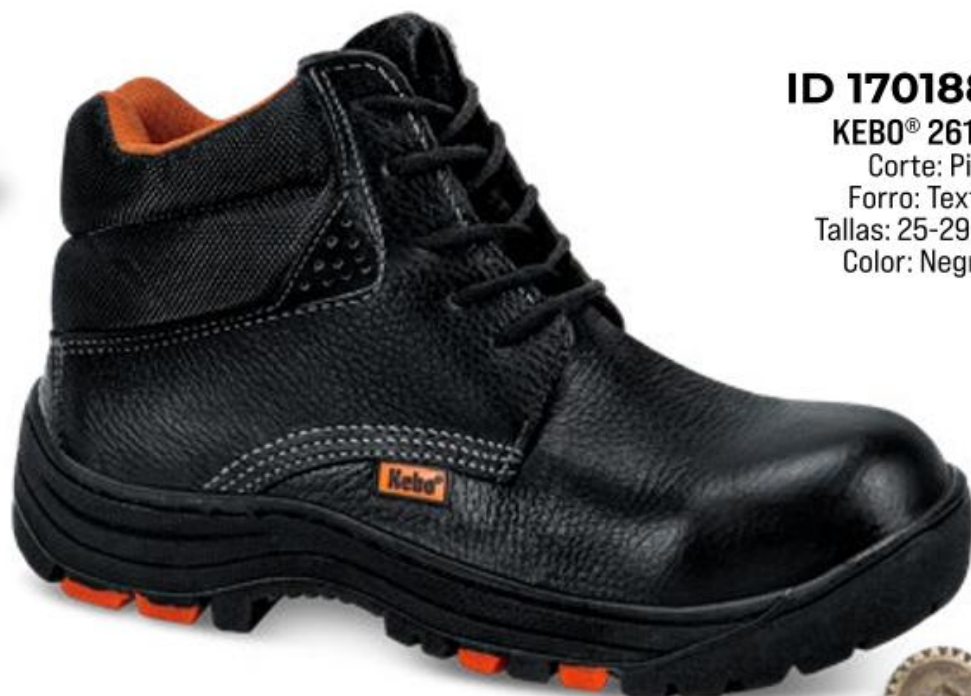

KEBO® 2610

Corte: Piel

Forro: Textil

Tallas: 25-29.5

Color: Negro

CORTE
PIEL

CASCO DE
POLIAMIDA
SOPORTE DE ALTO IMPACTO

VIDEO ▶