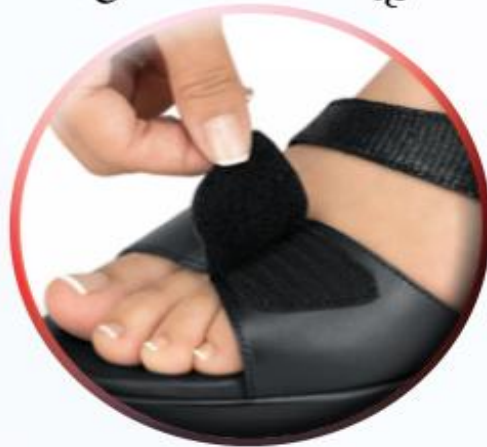

ID 1203099

FLEXI 116023

Corte: Piel napa
Forro: Piel
Plantilla: Piel
Tallas: 22-27
Altura: 5cm

Calzado ajustable