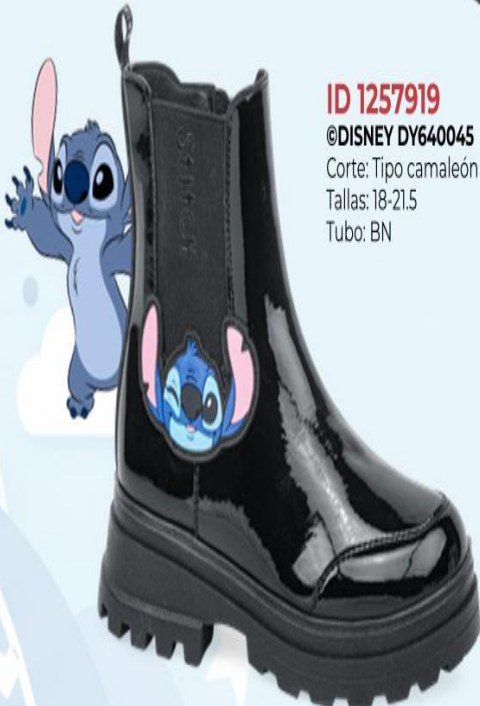

Corte: Tipo charol
Suela: Antiderrapante
Tallas: 18-23 sólo enteros
Tubo: BN

1257916

Mira el video

© Disney

ID 1257915

MINNIE DY325016

Corte: Tipo charol
Suela: Antiderrapante
Tallas: 18-23 sólo enteros
Tubo: BN

ID 1258214
VIVIS SHOES KIDS® VA642023
 Corte: Tipo charol
 Suela: Antiderrapante
 Tallas: 18-23
 Tubo: BN

Disney
Stitch

ID 1257919
@DISNEY DY640045
 Corte: Tipo camaleón
 Tallas: 18-21.5
 Tubo: BN

© Disney