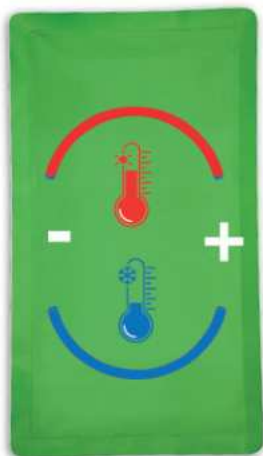

ALMOHADA ERGONÓMICA Y TERAPÉUTICA

815-57

Blanco
Poliéster

$299

COMPRESA TERAPÉUTICA

814-90

Verde
Poliéster/Agua
23x13 cms.

ASOLO **$49**

REUTILIZABLES
EN MICROONDAS
O CONGELADOR