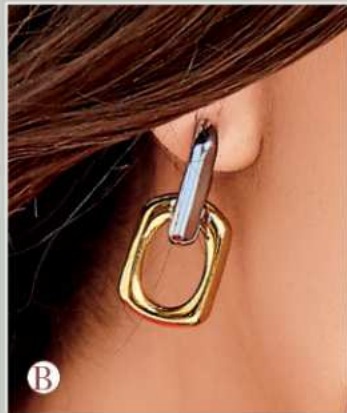

939-14

Set de 4 collares

\$129.00

**NEW
PRODUCT**

939-06

Set de 4 collares

\$89.00

SET DE *Collares*

Descubre
la tendencia

**NEW
PRODUCT**

939-44

Cadena con dije trébol

\$129.00

Brilla siempre
CON **ESTILO**

A 939-30
Arracada bolitas
Oro

Tamaño Mediano