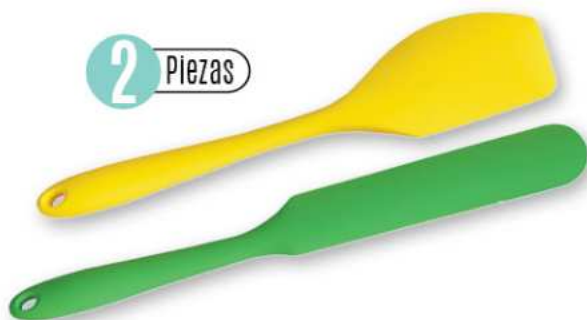

2 Piezas

ESPÁTULAS 819-27

Multicolor
Silicón/Acero

$129

**PINZAS PARA
SERVIR**

814-41

Verde
Silicón

**A SOLO
$89**

Desarmable