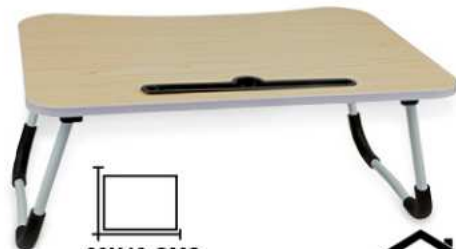

PARAGUAS

819-38

Negro

Acero inoxidable/Poliéster
90 cms. de diámetro

$179

SET DE ESPEJOS

815-85

Plata

Aluminio

$159

IDEAL PARA EL BOLSO

10X7 CMS.

2 Piezas

20X14 CMS.

BASE PARA CELULAR

815-86

Negro

Aluminio

$179

Base giratoria

**ALIADA EN
TUS TIEMPOS DE DESCANSO**

MESA PLEGABLE

814-51

Blanco

MDF

$219

60X40 CMS.