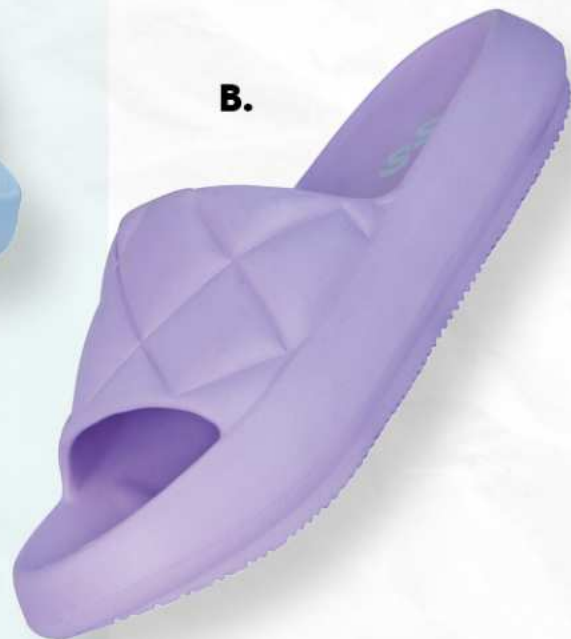

2 PARES
AL PRECIO
DE **1**

DÚO #456

SUPERSPORT A SÓLO:

\$149* C/U

A.

B.

C.

A. 601-35
AZUL
23 AL 26 ENTEROS