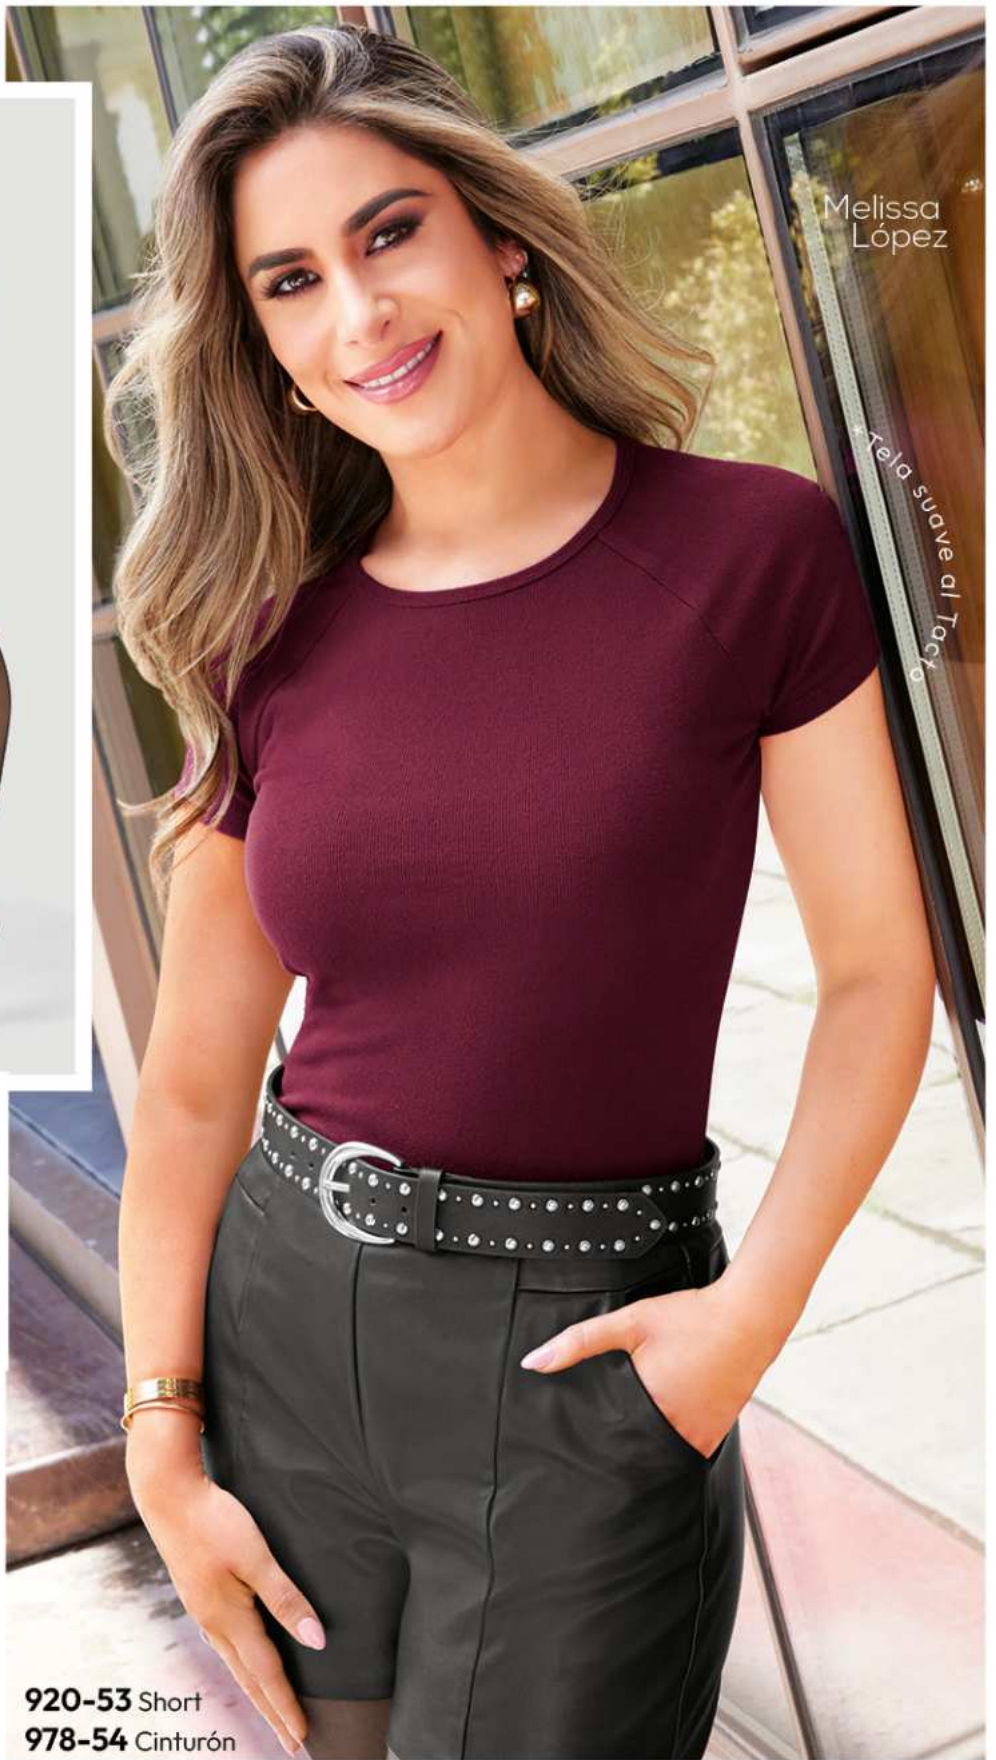

A Sólo  
**\$149.00**

Melissa López

\*Tela suave al Tacto

**920-53** Short  
**978-54** Cinturón

**902-88** Tinto / Poliéster / Elastano  
Blusa Mx CH, M, G Y EG USA S, M, L & XL

A Sólo  
**\$199.00**

cklass®