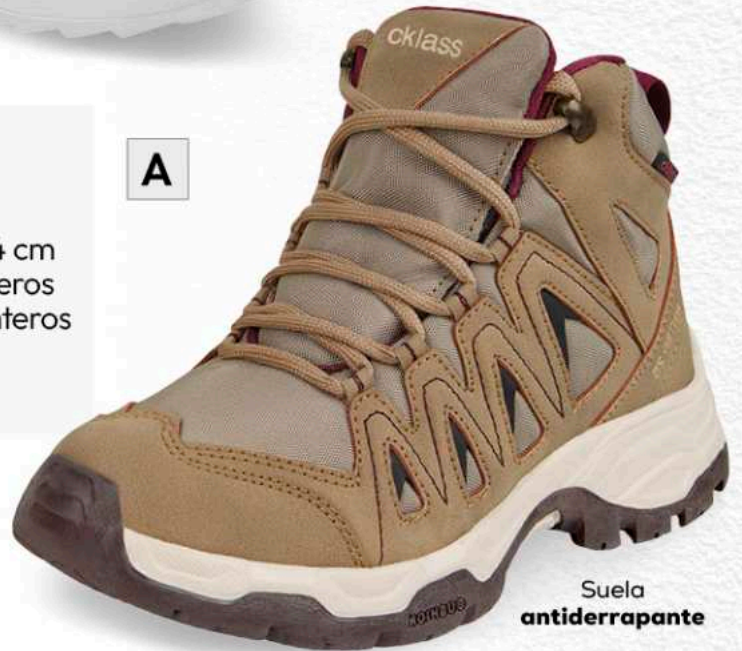

Suela
antiderrapante

B