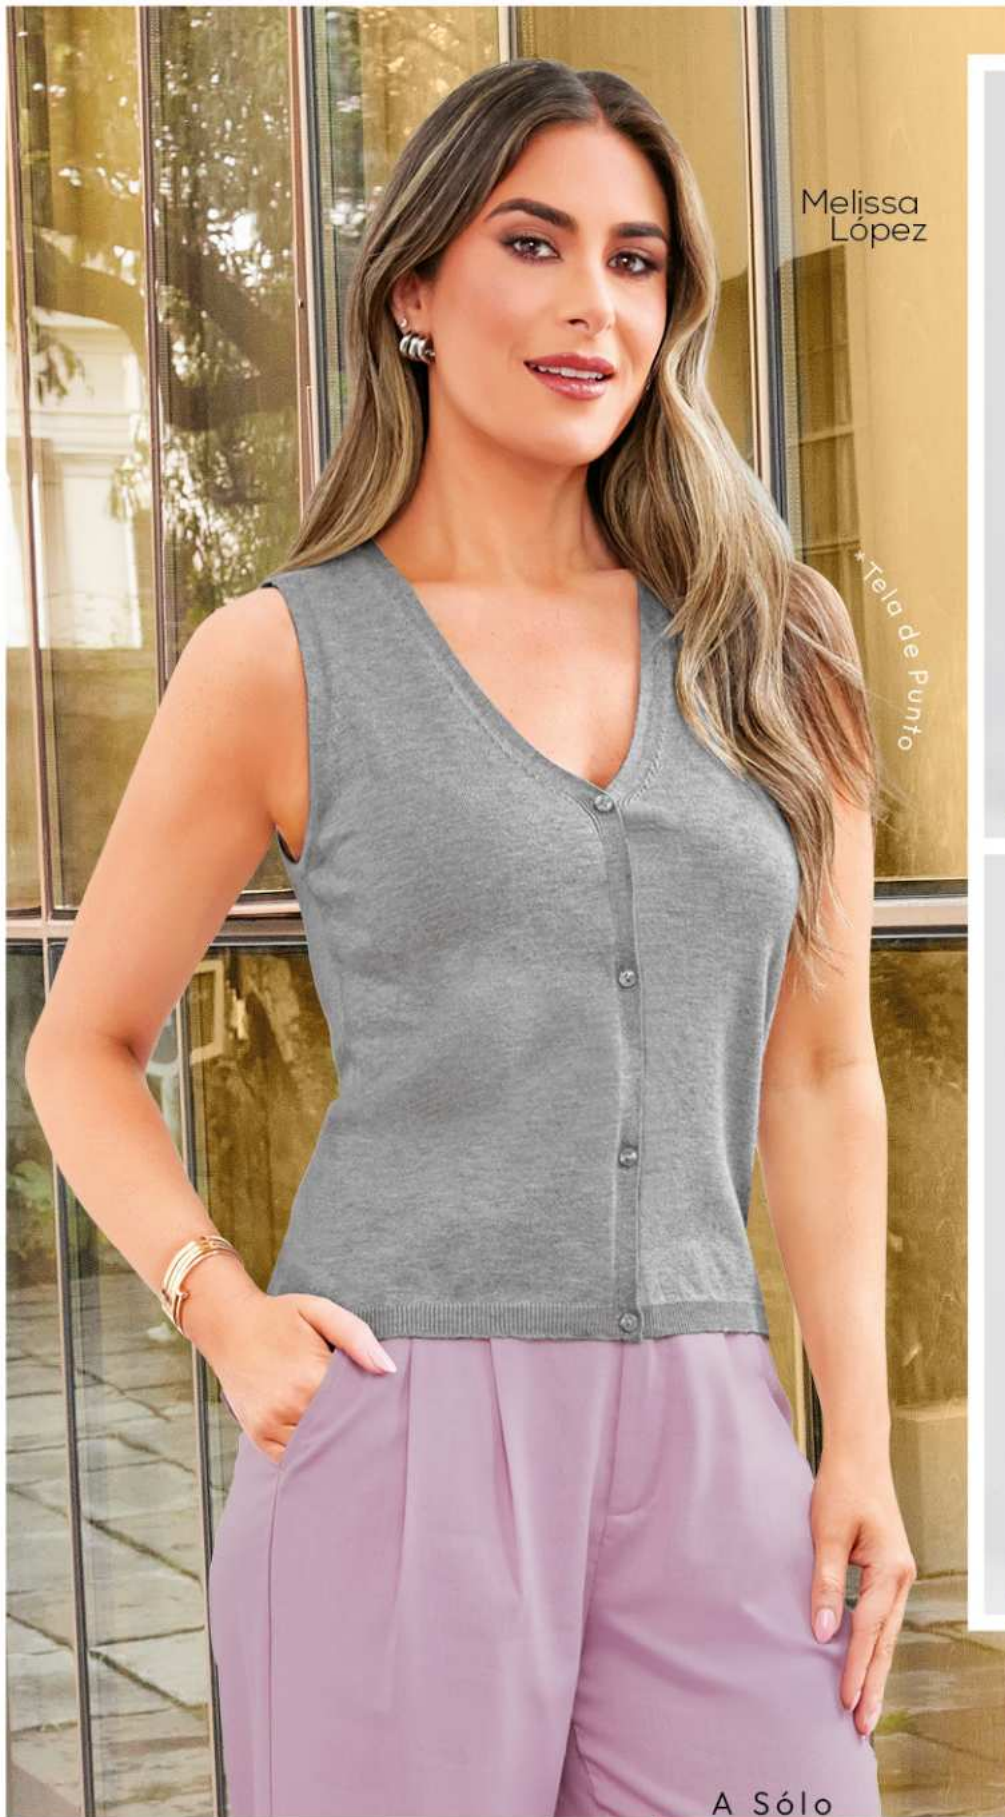

248-12 Calzado

**P18-193**  
Pantalón

Café  
Algodón / Elastano  
Mx CH, M, G Y EG  
USA S, M, L & XL

**\$439 .00**

**P18-205** Marino / Poliéster / Algodón  
Playera Mx CH, M, G Y EG USA S, M, L & XL

**\$329 .00**