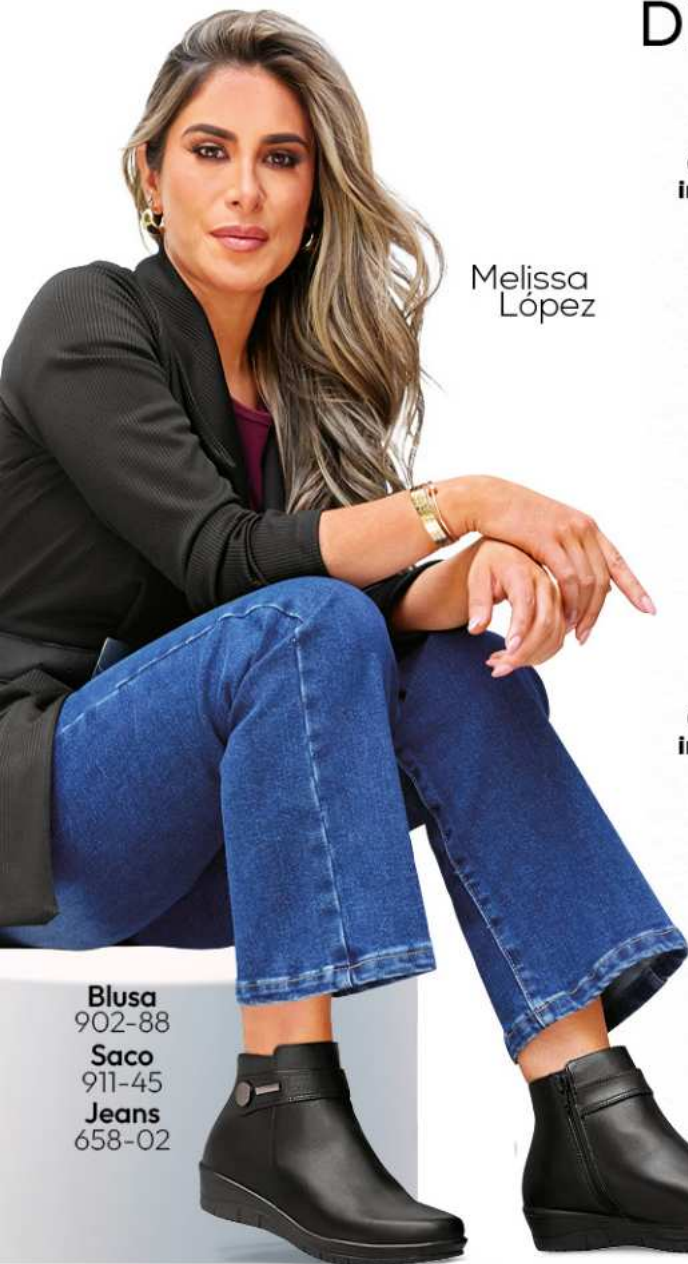

LOS MÁS *cómodos*

DESDE **$499.00**

Melissa
López

Blusa
902-88
Saco
911-45
Jeans
658-02

Cierre
interno