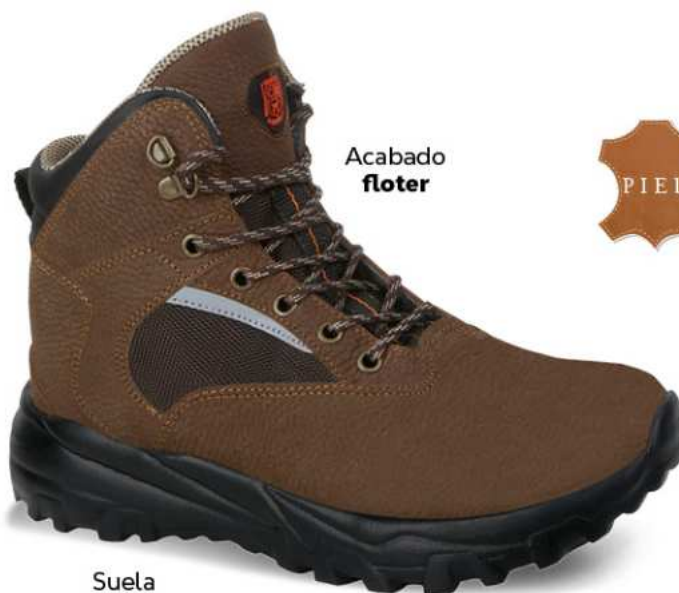

Acabado
floter

100%
Piel Vacuno

P20-002
Café
Mx 5 al 9
USA 7 al 11
$669.00

Suela
ligera

Piel
Vacuno

P19-999
Café
Mx 5 al 9 1/2
USA 7 al 11.5
$999.00

Acabado
nobuck