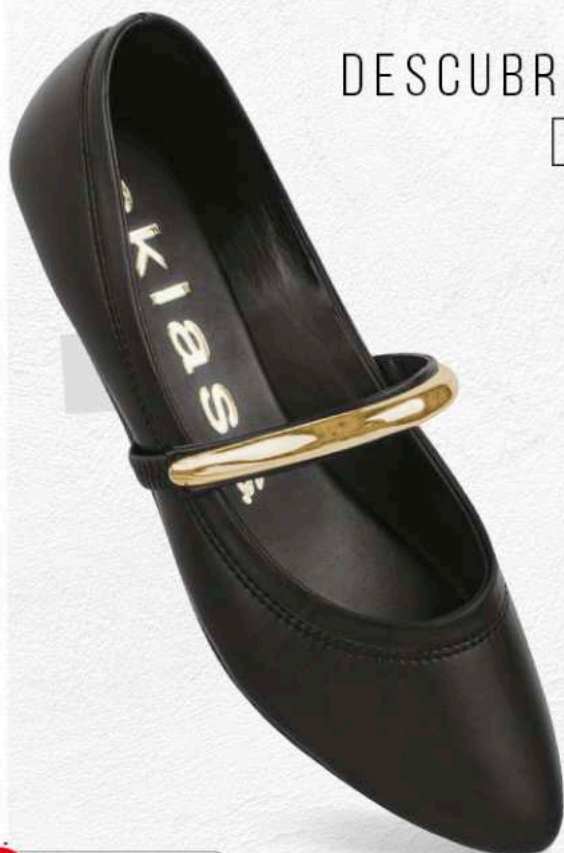

cklass®

DÚO 1829

Café y Negro
Mx 2 al 6 enteros
USA 5 al 9 enteros

$579.00

DÚO
PACK

DESCUBRE TU NUEVO
DÚO *favorito*

TRENDY
ALERT
INVIERNO 25

Elástico
ajustable

DÚO 146

Negro y Hueso
Mx 2 al 6 enteros
USA 5 al 9 enteros

$559.00

Detalle **metálico**