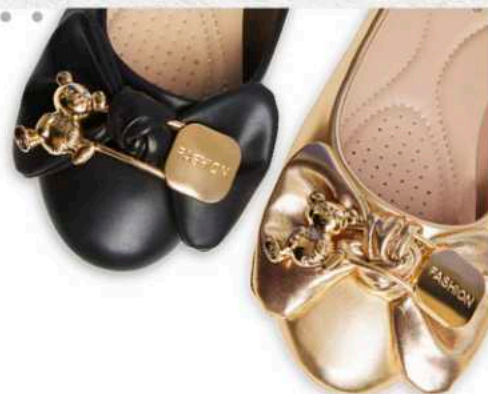

**DÚO**

**PACK**

**DÚO 1814**

Beige y Negro

**Tacón** 6 cm

**Mx** 2 al 6 enteros

**USA** 5 al 9 enteros

**\$729.00**

# cklass®

*Balerinas*  
LA MODA + COOL

**DÚO**  
**PACK**

**DÚO 1823**

Rosa y Negro

Mx 2 al 6 enteros

USA 5 al 9 enteros

PRECIO  
*Especial*  
**\$599.00\***

Contactel

Suela  
antiderrapante

Plantilla  
anti transpirable

**DÚO 1865**

Oro y Negro

Mx 3 al 6 enteros

USA 6 al 9 enteros

**\$539.00**