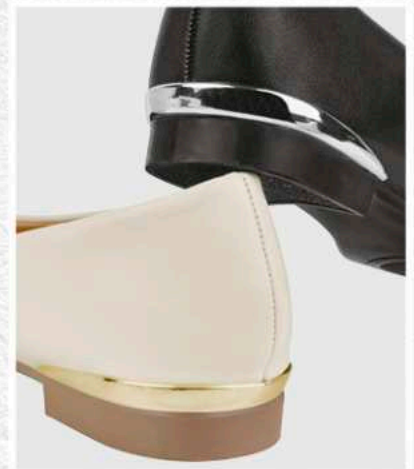

LLEVATE TU DÚO
2 PARES
AL PRECIO DE
1

Detalle **metálico**