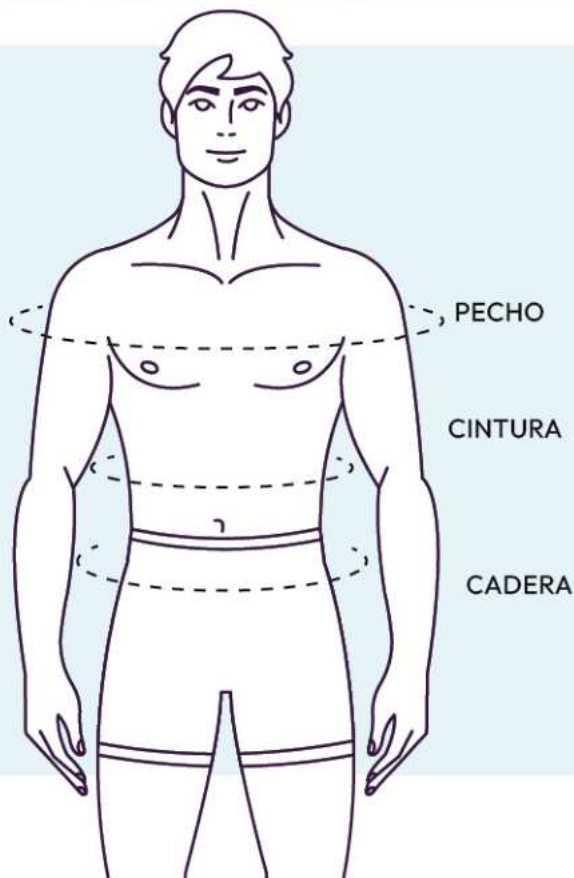

## TABLA DE MEDIDAS

TALLA	PECHO	CINTURA	CADERA
XS/ECH	100 cm	95 cm	105 cm
S/CH	105 cm	100 cm	110 cm
M/M	110 cm	105 cm	115 cm
L/G	115 cm	110 cm	120 cm
XL/EG	120cm	115 cm	125 cm
2XL/2EG	125 cm	120 cm	130 cm
3XL/3EG	130 cm	125 cm	135 cm