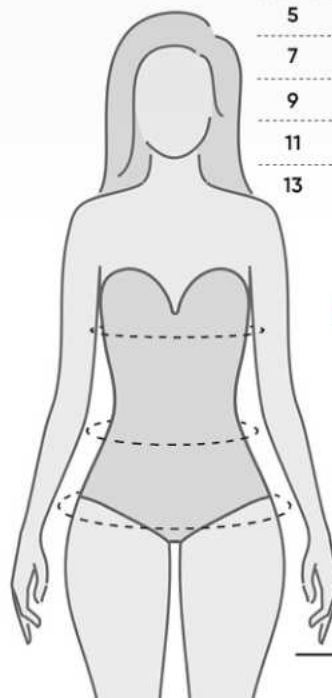

JEANS /CMS

TALLAS	CINTURA	CADERA
5	85 cm	100 cm
7	90 cm	104 cm
9	95 cm	108 cm
11	100 cm	112 cm
13	105 cm	116 cm

A PECHO

B CINTURA

C CADERA

SIGUEN VIGENTES