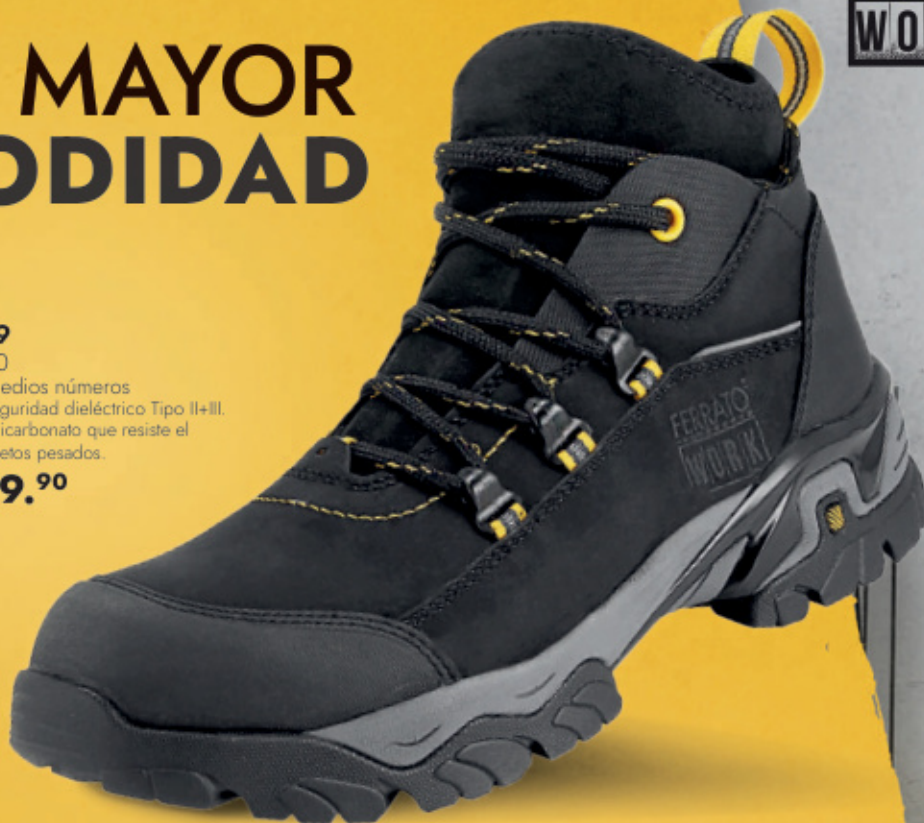

# MAYOR COMODIDAD

**260-6729**

Tallas: 25-30

No incluye medios números

Calzado de seguridad dieléctrico Tipo II+III.

Puntera de policarbonato que resiste el impacto de objetos pesados.

**\$1,349.<sup>90</sup>**