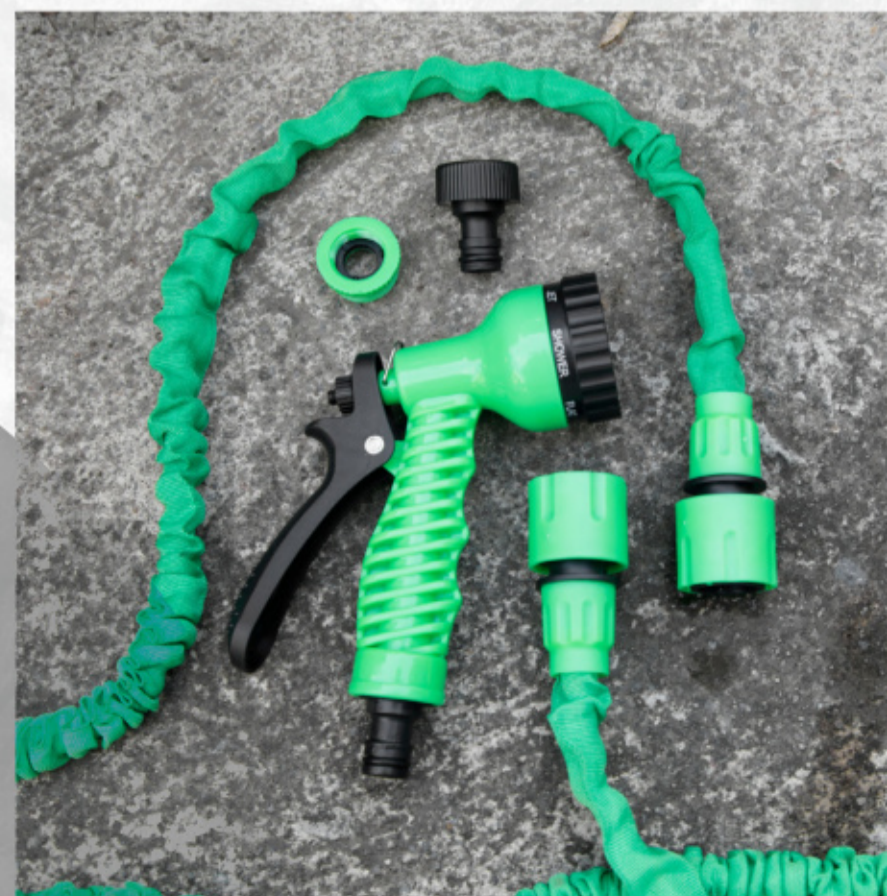

**381-5229**  
MANGERA  
(7 TIPOS DE CASCADA)  
a: \$199.90

**383-1427**  
PRENSA FRANCESA  
ACERO INOXIDABLE  
a: \$399.90

**381-7285**  
JUEGO DE 5 UTENSILIOS  
DE COCINA ANTIADHERENTES  
DE ALUMINIO  
(1 CACEROLA (18 x 9 cm), 1 SARTÉN (20 x 6  
cm), 1 SARTÉN PARA SALTEAR (26 x 8 cm), 1  
TAPA DE SILICÓN (18 cm), 1 AGARRADERA  
ANTIADHERENTE DE ALUMINIO)