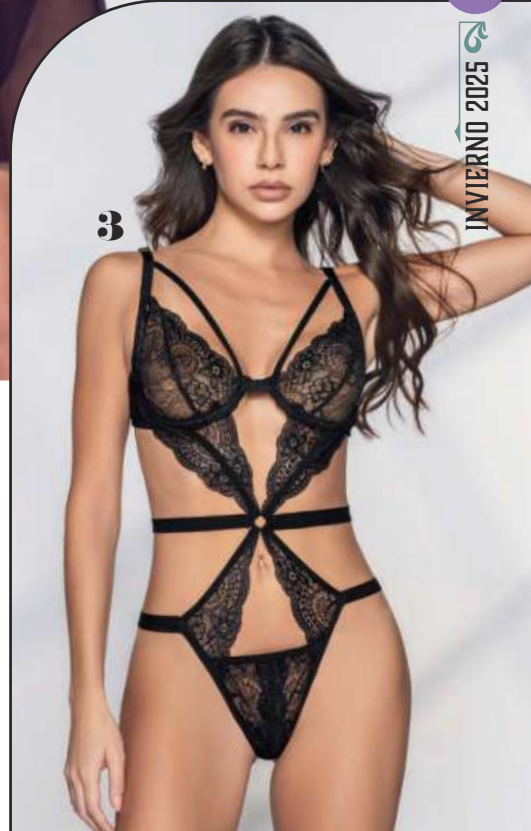

1

2

BABYDOLL
3. 378-3566

T: CH, M, G, EG
94% poliamida / 6% elastano
Tanga: 95% poliamida
5% elastano

$359.90

BODY
3. 378-3320

T: CH, M, G, EG
93% poliamida / 7% elastano

$299.90

1

BODY
1. 378-3580
T: CH, M, G, EG
93% poliamida / 7% elastano

$329.90

3