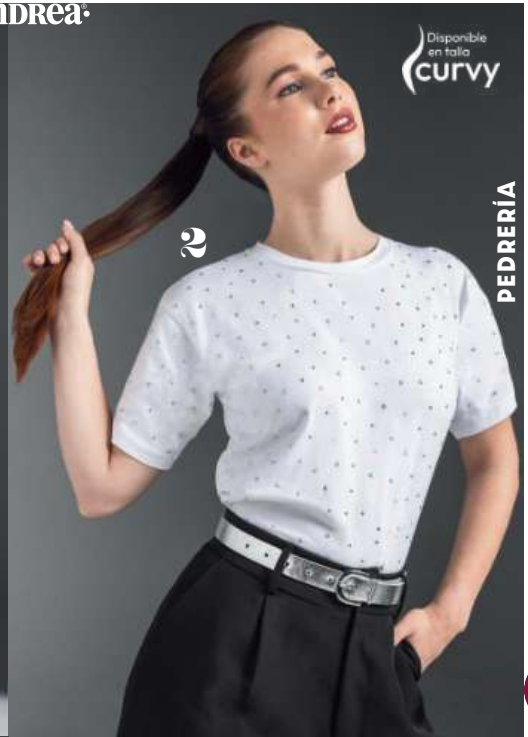

•andrea•

Disponible
en talla
curvy

PEDRERÍA

VESTIR DAMA

137

INVERNO 2025

SACO
1. 374-2129
T: CH, M, G, EG, EEG
96% poliéster
4% elastano
$699.90

PLAYERA
2. 380-0287
T: CH, M, G, EG, EEG
93% algodón
7% elastano
$299.90

PANTALÓN
3. 379-9703
T: 5, 7, 9, 11, 13, 15, 17
95% poliéster
5% elastano
$499.90

BOTÍN
4. 384-4861
T: 22-27 | AL: 10 cm
Incluye medios números
$979.90