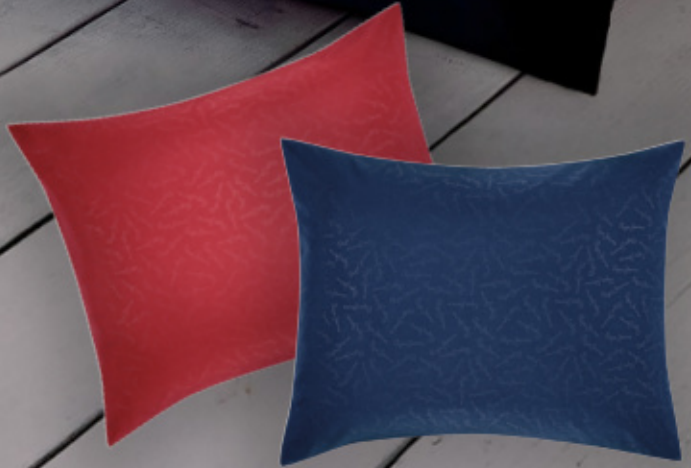

Incluye: 1 pieza + 1 de cajón + 1 funda de almohada (IND) ó 2 fundas de almohada (MAT/QS/KS)

 ALTURA DE CAJÓN 30 CM

ALMOHADAS NAUTICAL DUD
ESTÁNDAR 48 x 63,5 cm | 2 PIEZAS
380-8924 | \$379.⁹⁰
KING SIZE 48 x 89 cm | 2 PIEZAS
380-8948 | \$479.⁹⁰